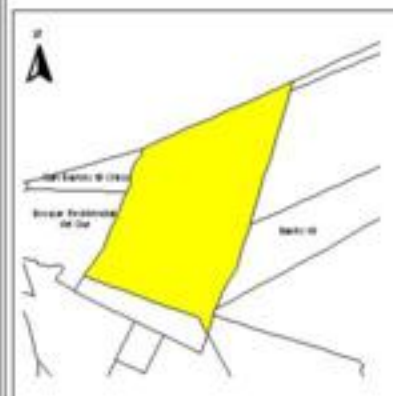

EVALUA DF
Consejo de Evaluación del
Desarrollo Social del
Distrito Federal

ÍNDICE DE DESARROLLO SOCIAL

Delegación: Xochimilco
Colonia: San Lorenzo La Cebada
Grado de desarrollo: Bajo

Grado de Desarrollo Social

-  Muy bajo
-  Bajo
-  Medio
-  Alto
-  Sin dato

ESTEA

0.07 0 0.07 0.14 Kilómetros

Fuente: Elaboración propia con datos de Seduvi e INEGI